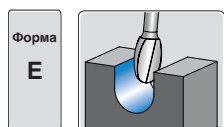

180 240 / 180 242 / 180 244

Борфрезы твердосплавные

- Борфреза твердосплавная овальная
- Форма E
- Специальные размеры по запросу

d1	l2	l1	d2	Артикул	Артикул	Артикул
3	6	38	3	180240 3030	180242 3030	180244 3030
4	7	45	3	180240 3040	180242 3040	180244 3040
5	8	46	3	180240 3050	180242 3050	180244 3050
6	10	48	3	180240 3060	180242 3060	180244 3060

d1	l2	l1	d2	Артикул	Артикул	Артикул
6	10	55	6	180240 6060	180242 6060	180244 6060
8	13	58	6	180240 6080	180242 6080	180244 6080
10	16	61	6	180240 6100	180242 6100	180244 6100
12	20	65	6	180240 6120	180242 6120	180244 6120
16	25	70	6	180240 6160	180242 6160	180244 6160